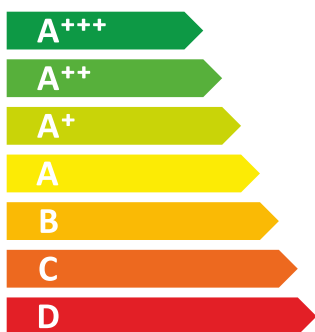

**ENERG**

енергия · ενεργεια

**BIO-MAX MINI KOMPAKT**

**A<sup>+</sup>**

**15 kW**

2019

2015/1187