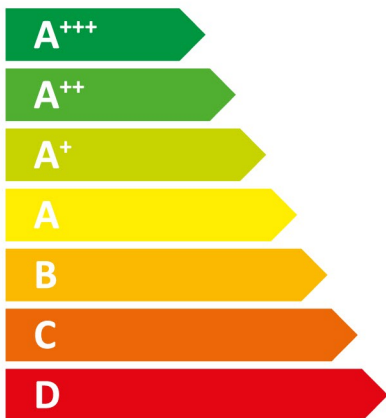

ENERG

енергия · ενεργεια

Y

IJA

IE

IA

RAKOCZY[®]
SOLIDNE CIEPŁO

Firemax 20