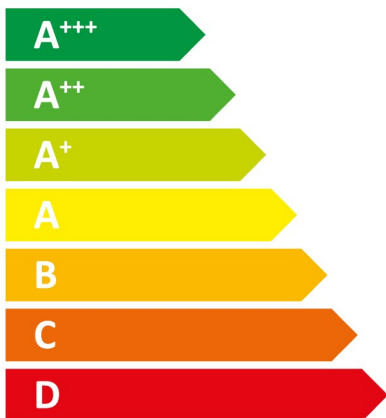

**ENERG**  
енергия · ενεργεια

**RAKOCZY**<sup>®</sup>  
SOLIDNE CIEPŁO

Firemax 30

**30 kW**

2019

2015/1187